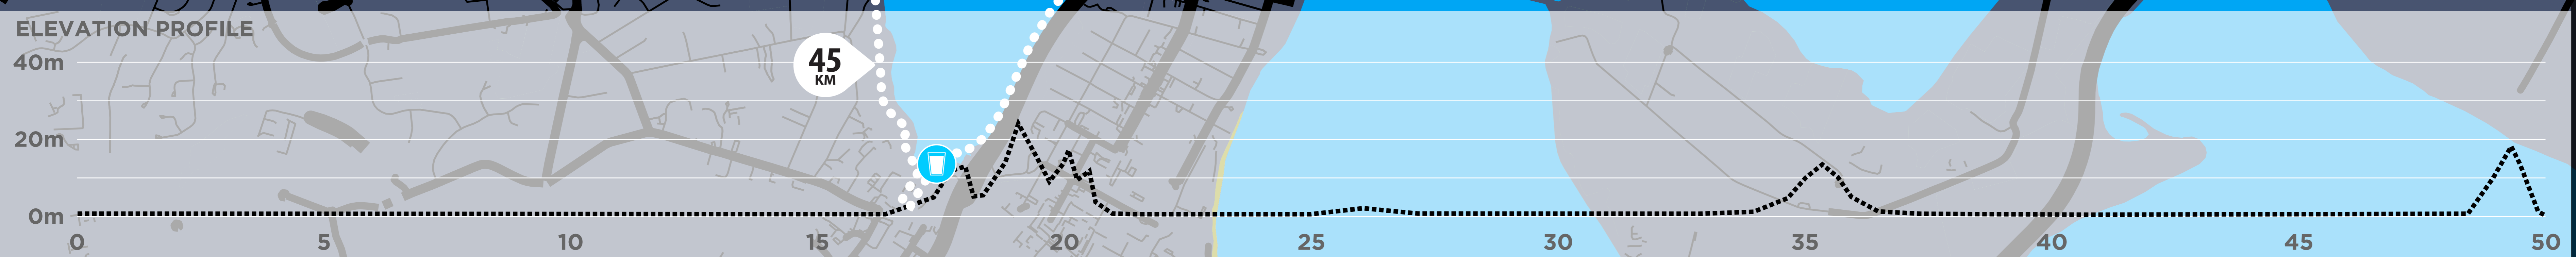

ULTRA MARATHON

COURSE MAP

AID STATIONS

01. 03KM / TAURANGA BRIDGE MARINA
02. 08KM / CORONATION PARK
03. 13KM / OCEAN BEACH
04. 18KM / MOUNT SURF CLUB
05. 22KM / CORONATION PARK
06. 27KM / TAURANGA BRIDGE MARINA
07. 31KM / MAXWELLS RD
08. 34KM / FERGUSSON PARK
09. 37KM / FERGUSSON PARK
10. 41KM / MAXWELLS ROAD
11. 43KM / COACH DRIVE
12. 46KM / WAIHI RD @ SH2

TAURANGA MARATHON