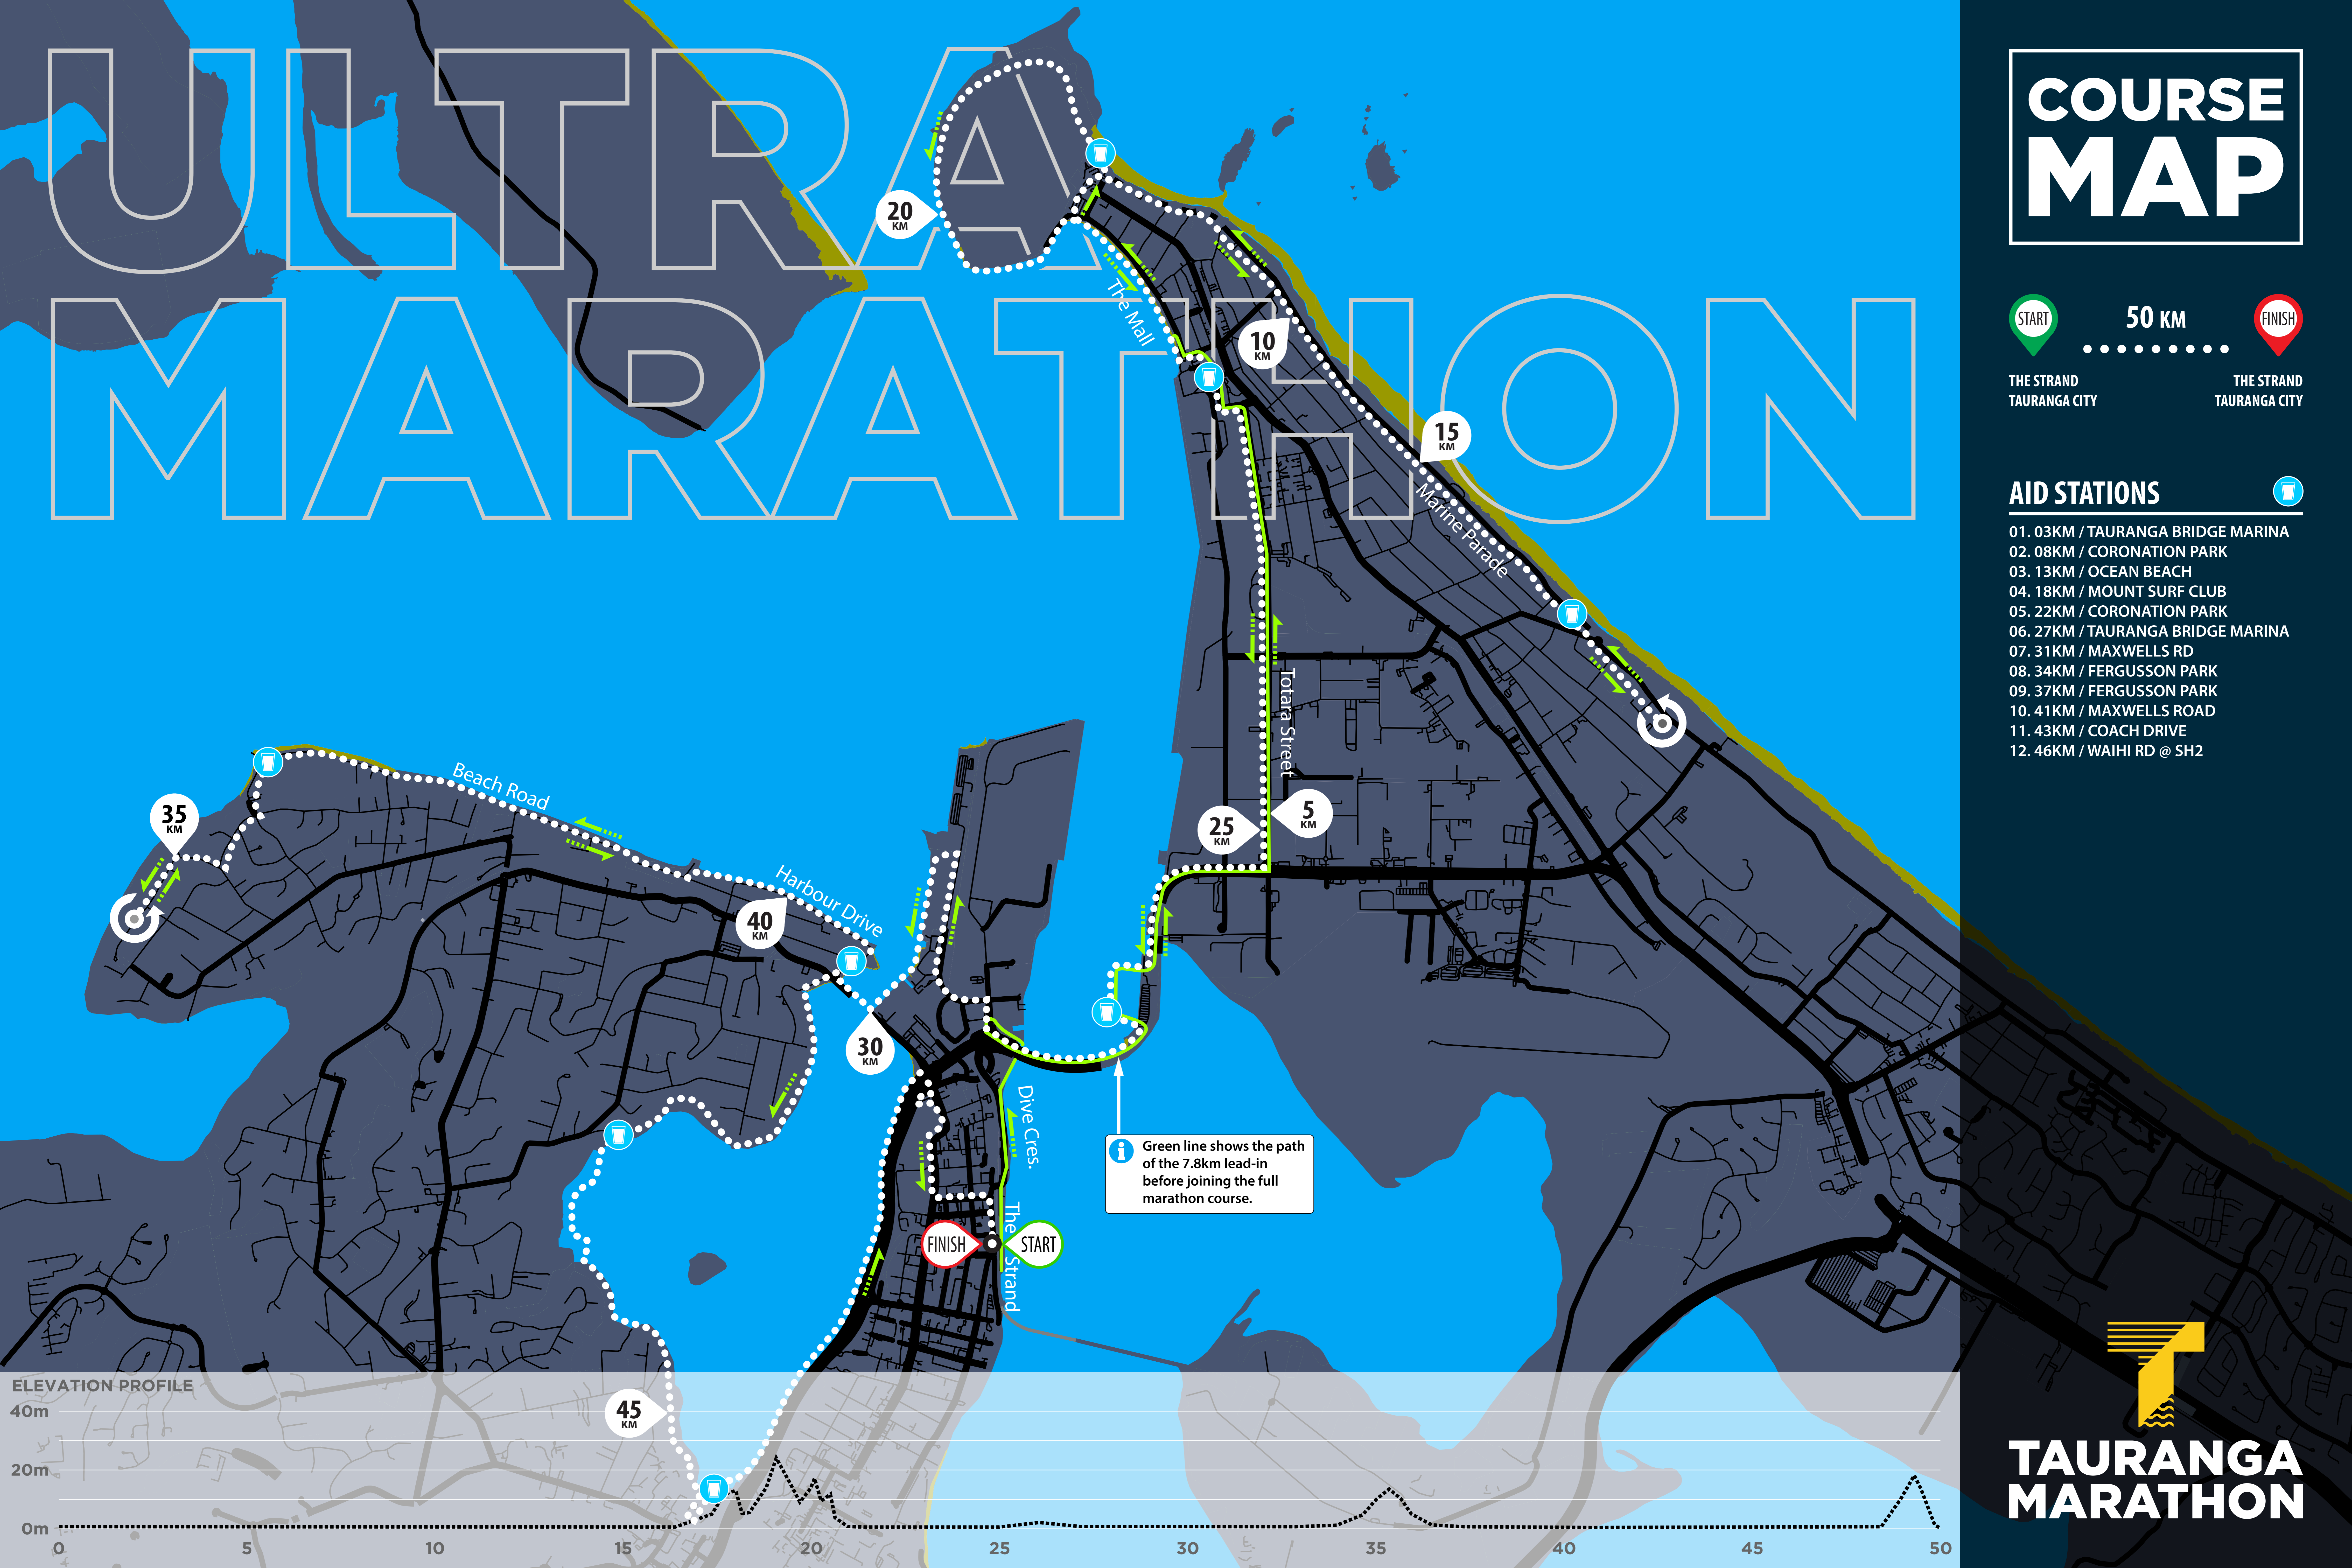

ULTRA MARATHON

COURSE MAP

AID STATIONS

01. 03KM / TAURANGA BRIDGE MARINA
02. 08KM / CORONATION PARK
03. 13KM / OCEAN BEACH
04. 18KM / MOUNT SURF CLUB
05. 22KM / CORONATION PARK
06. 27KM / TAURANGA BRIDGE MARINA
07. 31KM / MAXWELLS RD
08. 34KM / FERGUSSON PARK
09. 37KM / FERGUSSON PARK
10. 41KM / MAXWELLS ROAD
11. 43KM / COACH DRIVE
12. 46KM / WAIHI RD @ SH2

TAURANGA MARATHON